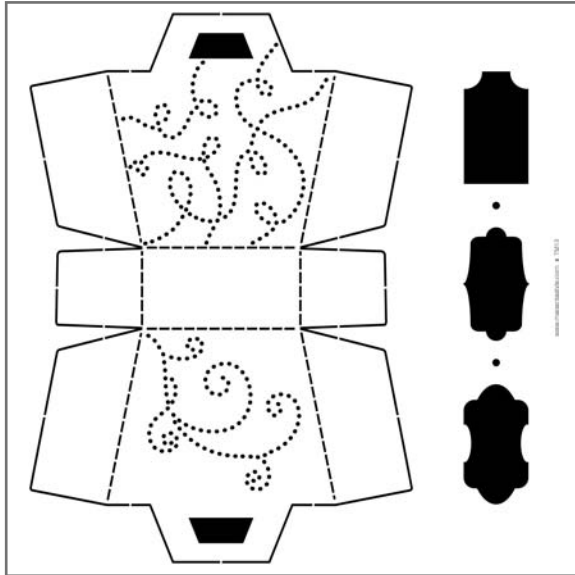

CB4 (3" x 2")
Butterfly
Papillon
UPC : 800688515687

CB3(4.25" x 2")
Bird
Oiseau
UPC : 800688515694

TEMPLATES POCHOIRS

Templates / Pochoirs

TM12 (12" x 12")
Bag Template
Pochoir sac
UPC : 800688515755

TM11 (6" x 6")
Stencil : Japanese Floral
Pochoir : Fleurs japonaises
UPC : 800688515748

TM13 (3 different stencil of 6" x 6" / 3 pochoirs differents de 6" x 6")
Stencil : Spring Trio
Pochoir : Trio printanier
UPC : 800688515717